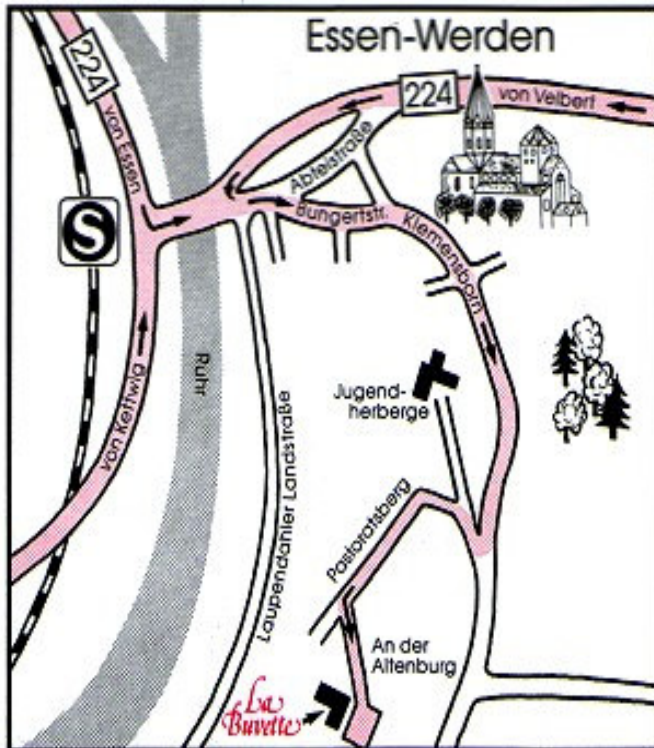

## W E G B E S C H R E I B U N G

Das Restaurant La Buvette liegt oberhalb des Städtchens Werden und oberhalb der Ruhr auf dem Pastoratsberg. Aus Richtung Essen fahren Sie 50m nach der Ruhrbrücke halbrechts den Schildern Jugendherberge / Folkwangschule nach. An der Abtei folgen Sie dem Schild Jugendherberge, ca 800 m den Klemensbornhoch. Sie biegen dann an dem Schild Jugendherberge scharf rechts in den Wald und folgen unseren Hinweisschildern La Buvette.